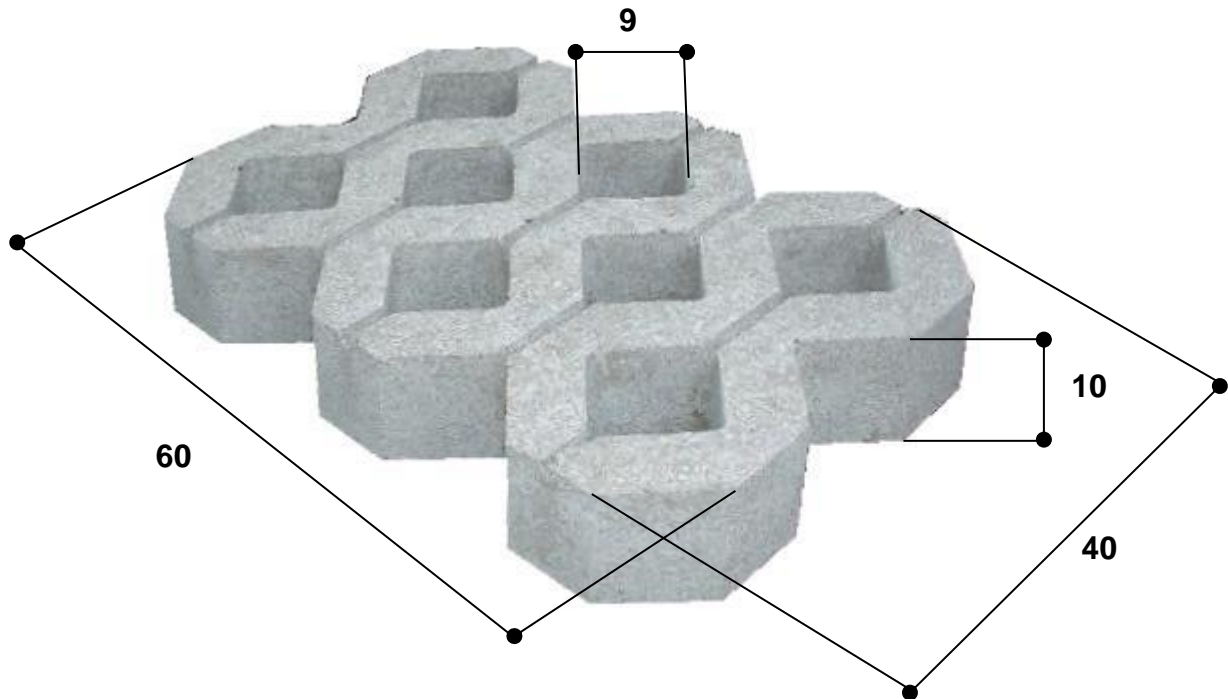

## Technische fiche

121 BENOR 436

- ✓ Afmetingen : rastermaat 60 x 40 cm ; dikte 10 cm
- ✓ Kleur : grijs (kleuren voor projecten op aanvraag)
- ✓ Met afstandhouders
- ✓ Gewicht : 34 kg
- ✓ **Benor** volgens PTV 121
  - Hoogste sterkteklasse (klasse 20)
  - Grasoppervlakte = 38%