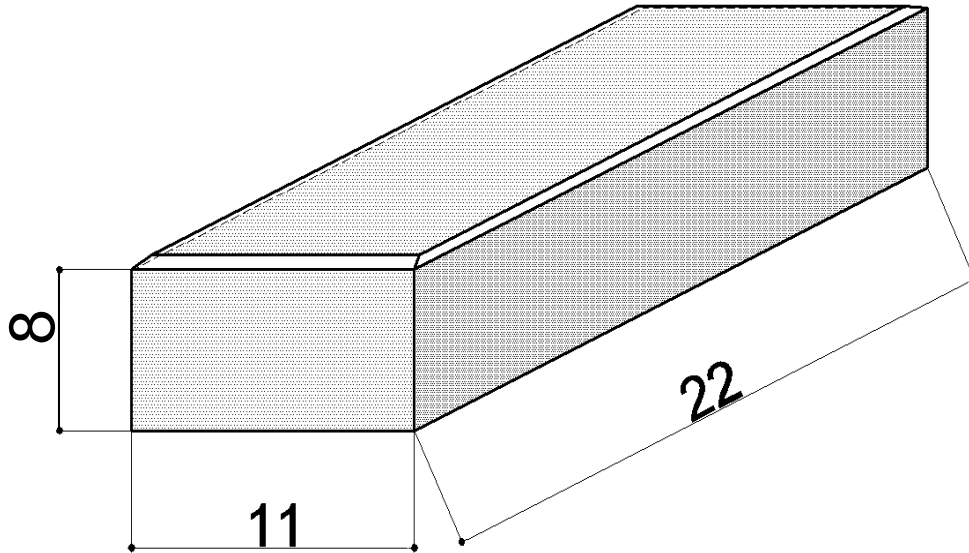

Technische fiche

- ✓ Afmetingen 22 x 11 x 8 cm
- ✓ Verkrijgbaar in kleur: grijs
- ✓ Vlak gevormd met slijtlaag
- ✓ Afgeronde verticale hoeken
- ✓ Maatvast
- ✓ Splintervrije koppen
- ✓ Productie in overeenstemming met de voorschriften van PTV 122 – Uitgave 3