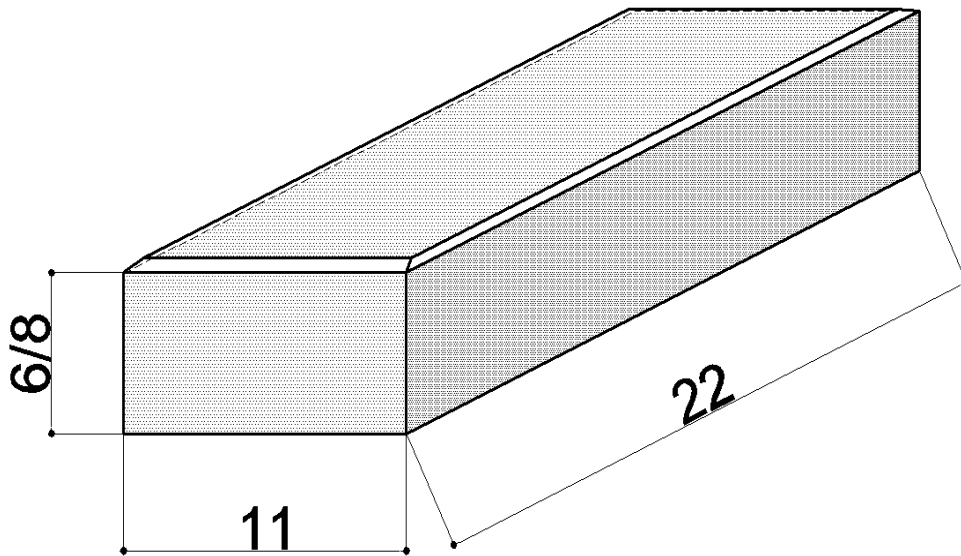

Technische fiche

- ✓ Afmetingen 22 x 11 x 6 of 8 cm
- ✓ Verkrijgbaar in kleuren: grijs en zwart
- ✓ Vlak gevormd met slijtlaag
- ✓ Afgeronde verticale hoeken
- ✓ Maatvast
- ✓ Splintervrije koppen (enkel bij 8 cm)
- ✓ Productie in overeenstemming met de voorschriften van NBN B21-311 en NBN EN 1338